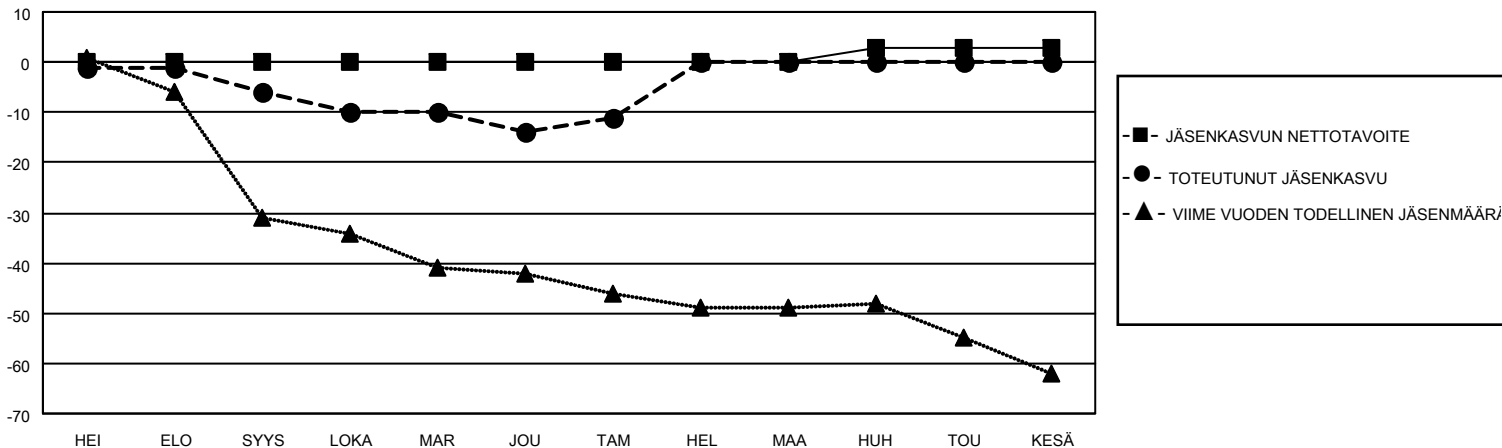

MONTHLY MEMBERSHIP PROGRESS REPORT

SIJAINTI FINLAND

District 107 O

Results as of: 1/31/2023

Klubit				jäsentä			
TULOKSET 2022-2023				TULOKSET 2022-2023			
NELJÄNNES	UUDEN KLUBIN TAVOITE	UUDET KLUBIT	LOPETETUT KLUBIT	NELJÄNNES	JÄSENKASVUN NETTOTAVOITE	TOTEUTUNUT JÄSENKASVU	POISTETUT JÄSENET (mukaan lukien siirrot)
HEI/ELO/SYYS	0	0	0	HEI/ELO/SYYS	0	7	11
LOKA/MAR/JOU	0	0	0	LOKA/MAR/JOU	0	15	23
TAM/HEL/MAA	0	0	0	TAM/HEL/MAA	0	8	5
HUH/TOU/KESÄ	1	0	0	HUH/TOU/KESÄ	3	0	0

TAVOITTEET JA UUDET KLUBIT, KUMULATIIVINEN

TAVOITTEET JA JÄSENET, KUMULATIIVINEN

LAKKAUTETUT KLUBIT: 0

ERONNEET JÄSENET

KUOLLUT	6
KLUBI LAKKAUTETTU	0
MUU	33
YHTEENSÄ	39

18 CLUBS OF 52 LISÄNNYT YHDEN TAI USEAMMAN UUTTA JÄSENTÄ