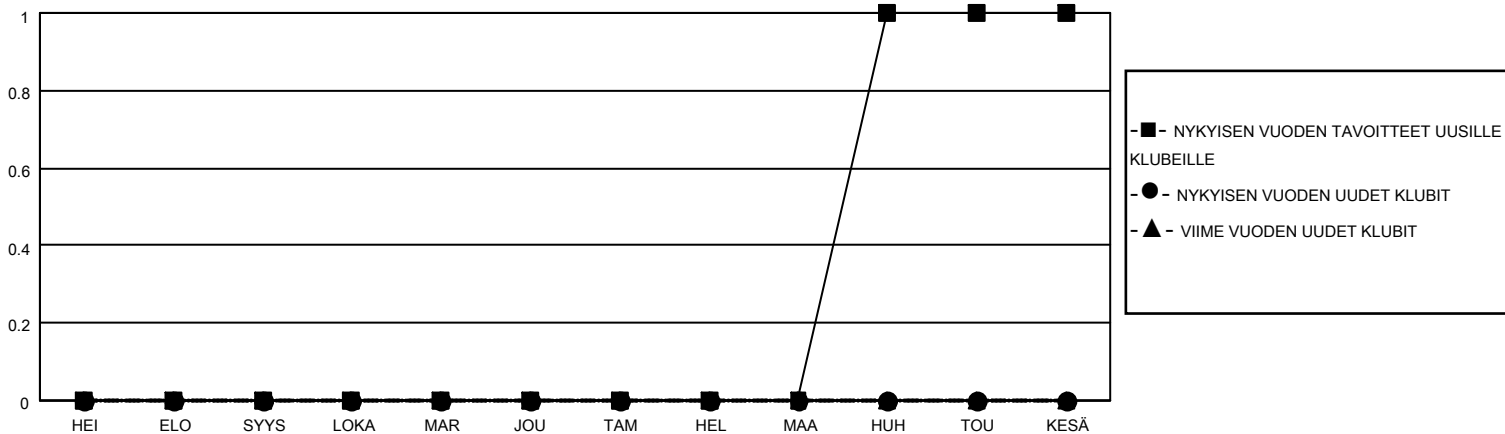

MONTHLY MEMBERSHIP PROGRESS REPORT

SIJAINTI FINLAND

District 107 O

Results as of: 1/31/2023

Klubit				jäsentä			
TULOKSET 2022-2023				TULOKSET 2022-2023			
NELJÄNNES	UUDEN KLUBIN TAVOITE	UUDET KLUBIT	LOPETETUT KLUBIT	NELJÄNNES	JÄSENKASVUN NETTOTAVOITE	TOTEUTUNUT JÄSENKASVU	POISTETUT JÄSENET (mukaan lukien siirrot)
HEI/ELO/SYYS	0	0	0	HEI/ELO/SYYS	0	7	11
LOKA/MAR/JOU	0	0	0	LOKA/MAR/JOU	0	15	23
TAM/HEL/MAA	0	0	0	TAM/HEL/MAA	0	8	5
HUH/TOU/KESÄ	1	0	0	HUH/TOU/KESÄ	3	0	0

TAVOITTEET JA UUDET KLUBIT, KUMULATIIVINEN

TAVOITTEET JA JÄSENET, KUMULATIIVINEN

LAKKAUTETUT KLUBIT: 0

ERONNEET JÄSENET

KUOLLUT	6
KLUBI LAKKAUTETTU	0
MUU	33
YHTEENSÄ	39

18 CLUBS OF 52 LISÄNNYT YHDEN TAI USEAMMAN UUTTA JÄSENTÄ